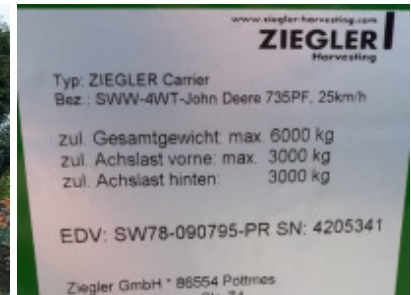

Ziegler - ZIEGLER SCHNEIDWERKSWAGEN

(Interne Nummer: MXZIEGLER_0010)

Baujahr: 2020
Netto-Preis € 14.900
Brutto-Preis € 17.284 (inkl. MwSt. 16%)

Ausstattung:

Achsenzahl: 2 | Zugmaulanhängung: |

Beschreibung: